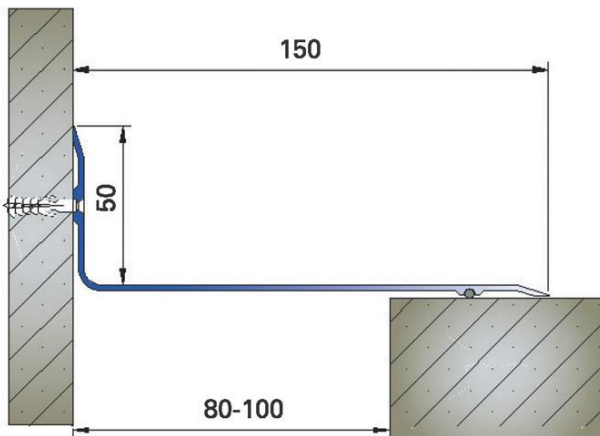

SANPOL

AR 50150K

Характеристики

угловая накладка на деформационный шов

Отверстия под крепление каждые 45см

Ширина:	50x150 мм
Длина профиля:	3 м